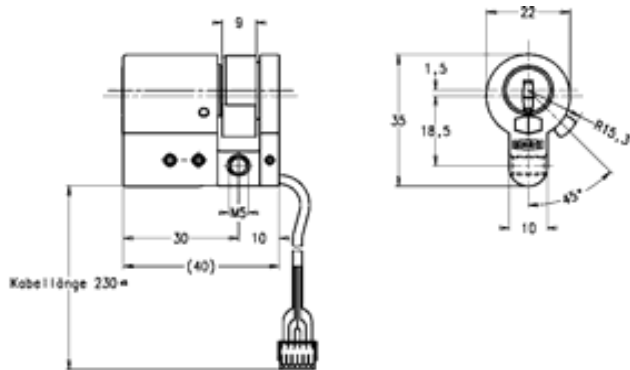

Massskizzen der Keso KEKgenie BS Zylinder

Keso KEKgenie BS Halbzylinder Ø 17mm PZ

Keso KEKgenie BS Doppelzylinder Ø 17mm

Keso KEKgenie BS Drehknopfzylinder Ø 17mm

Keso KEKgenie BS Halbzylinder Ø 22mm RZ

Keso KEKgenie BS Doppelzylinder Ø 22mm

Keso KEKgenie BS Drehknopfzylinder Ø 22mm

Massskizze Elektronikmodul

Elektronikmodul

Stulpblende kurz

Stulpblende lang