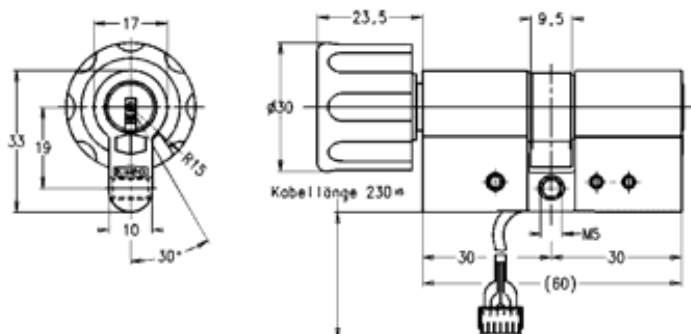

Massskizzen der Keso KEKgenie BS Zylinder

Keso KEKgenie BS Halbzylinder Ø 17mm PZ

Keso KEKgenie BS Doppelzylinder Ø 17mm

Keso KEKgenie BS Drehknopfzylinder Ø 17mm

Keso KEKgenie BS Halbzylinder Ø 22mm RZ

Keso KEKgenie BS Doppelzylinder Ø 22mm

Keso KEKgenie BS Drehknopfzylinder Ø 22mm

Massskizze Elektronikmodul

Elektronikmodul

Stulpblende kurz

Stulpblende lang