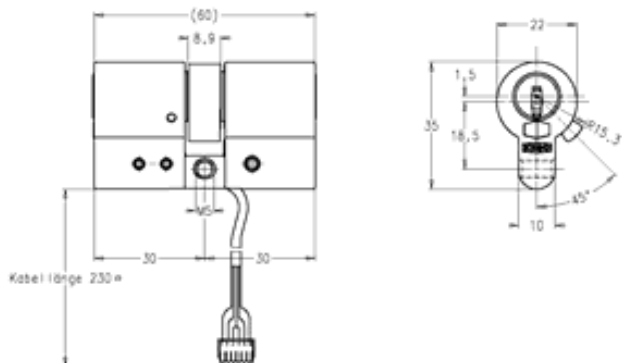

Massskizzen der Keso KEKgenie BS Zylinder

Keso KEKgenie BS Halbzylinder Ø 17mm PZ

Keso KEKgenie BS Doppelzylinder Ø 17mm

Keso KEKgenie BS Drehknopfzylinder Ø 17mm

Keso KEKgenie BS Halbzylinder Ø 22mm RZ

Keso KEKgenie BS Doppelzylinder Ø 22mm

Keso KEKgenie BS Drehknopfzylinder Ø 22mm

Massskizze Elektronikmodul

Elektronikmodul

Stulpblende kurz

Stulpblende lang