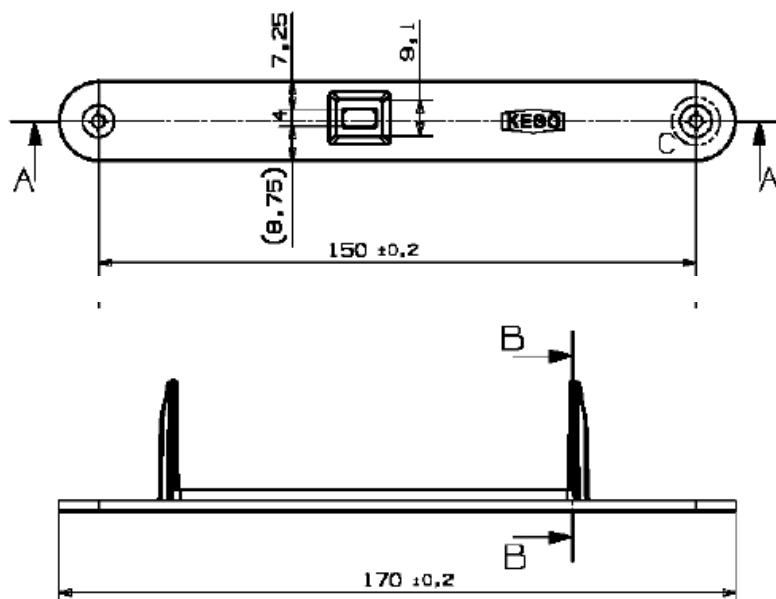

Massskizzen der Keso KEKgenie BS Zylinder

Keso KEKgenie BS Halbzylinder Ø 17mm PZ

Keso KEKgenie BS Doppelzylinder Ø 17mm

Keso KEKgenie BS Drehknopfzylinder Ø 17mm

Keso KEKgenie BS Halbzylinder Ø 22mm RZ

Keso KEKgenie BS Doppelzylinder Ø 22mm

Keso KEKgenie BS Drehknopfzylinder Ø 22mm

Massskizze Elektronikmodul

Elektronikmodul

Stulpblende kurz

Stulpblende lang