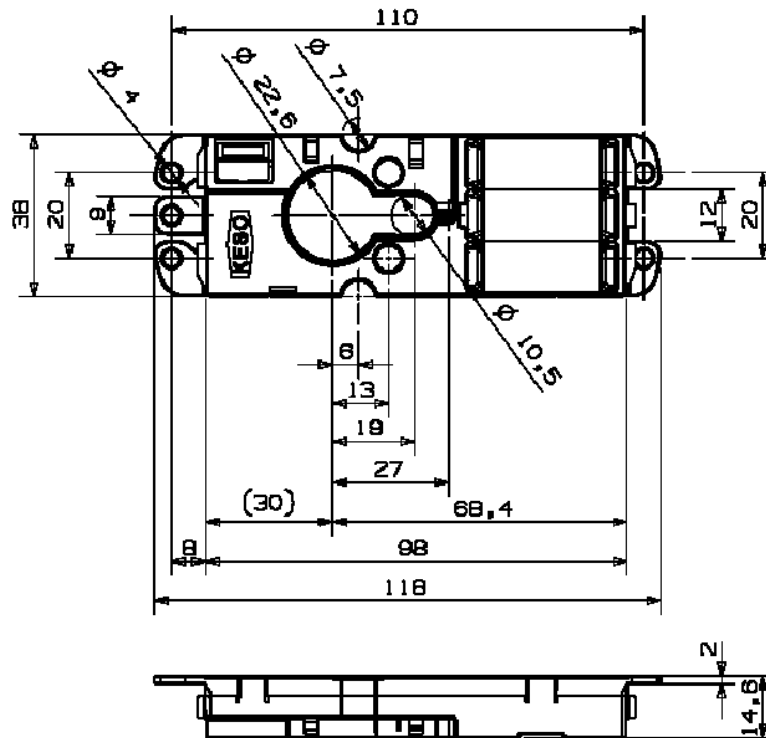

Massskizzen der Keso KEKgenie BS Zylinder

Keso KEKgenie BS Halbzylinder Ø 17mm PZ

Keso KEKgenie BS Doppelzylinder Ø 17mm

Keso KEKgenie BS Drehknopfzylinder Ø 17mm

Keso KEKgenie BS Halbzylinder Ø 22mm RZ

Keso KEKgenie BS Doppelzylinder Ø 22mm

Keso KEKgenie BS Drehknopfzylinder Ø 22mm

Massskizze Elektronikmodul

Elektronikmodul

Stulpblende kurz

Stulpblende lang