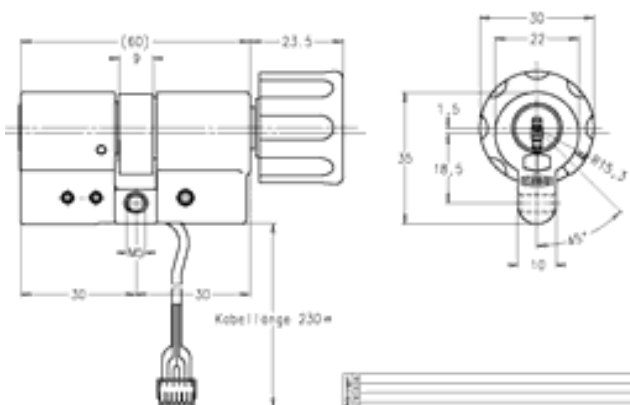

Massskizzen der Keso KEKgenie BS Zylinder

Keso KEKgenie BS Halbzylinder Ø 17mm PZ

Keso KEKgenie BS Doppelzylinder Ø 17mm

Keso KEKgenie BS Drehknopfzylinder Ø 17mm

Keso KEKgenie BS Halbzylinder Ø 22mm RZ

Keso KEKgenie BS Doppelzylinder Ø 22mm

Keso KEKgenie BS Drehknopfzylinder Ø 22mm

Massskizze Elektronikmodul

Elektronikmodul

Stulpblende kurz

Stulpblende lang