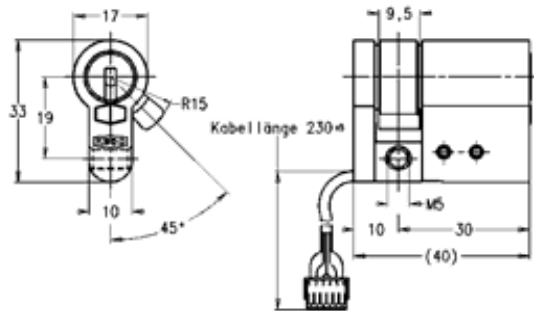

Massskizzen der Keso KEKgenie BS Zylinder

Keso KEKgenie BS Halbzylinder Ø 17mm PZ

Keso KEKgenie BS Doppelzylinder Ø 17mm

Keso KEKgenie BS Drehknopfzylinder Ø 17mm

Keso KEKgenie BS Halbzylinder Ø 22mm RZ

Keso KEKgenie BS Doppelzylinder Ø 22mm

Keso KEKgenie BS Drehknopfzylinder Ø 22mm

Massskizze Elektronikmodul

Elektronikmodul

Stulpblende kurz

Stulpblende lang