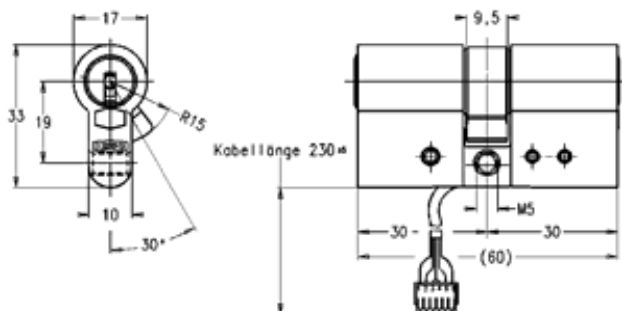

Massskizzen der Keso KEKgenie BS Zylinder

Keso KEKgenie BS Halbzylinder Ø 17mm PZ

Keso KEKgenie BS Doppelzylinder Ø 17mm

Keso KEKgenie BS Drehknopfzylinder Ø 17mm

Keso KEKgenie BS Halbzylinder Ø 22mm RZ

Keso KEKgenie BS Doppelzylinder Ø 22mm

Keso KEKgenie BS Drehknopfzylinder Ø 22mm

Massskizze Elektronikmodul

Elektronikmodul

Stulpblende kurz

Stulpblende lang