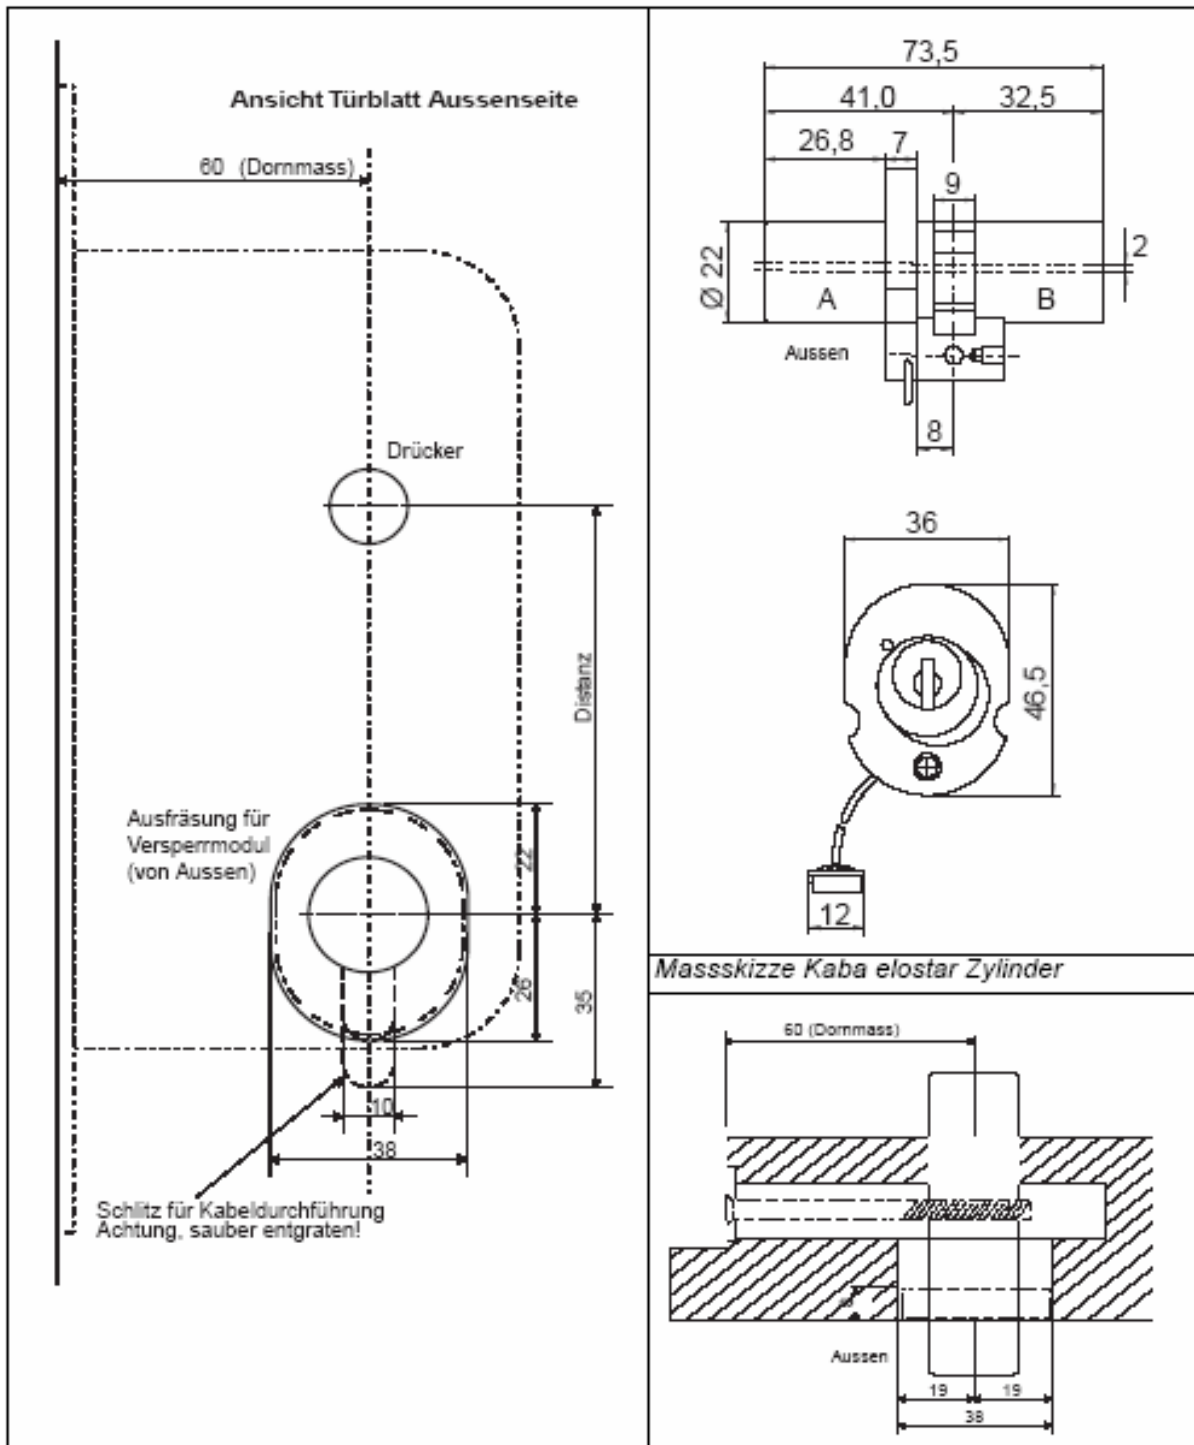

Kaba elostar / Kaba elo20

Massskizzen - Kaba elostar Zylinder

Ausfräsen des Versperkragens (Zylinder)

Türquerschnitt mit Verspermodul von oben